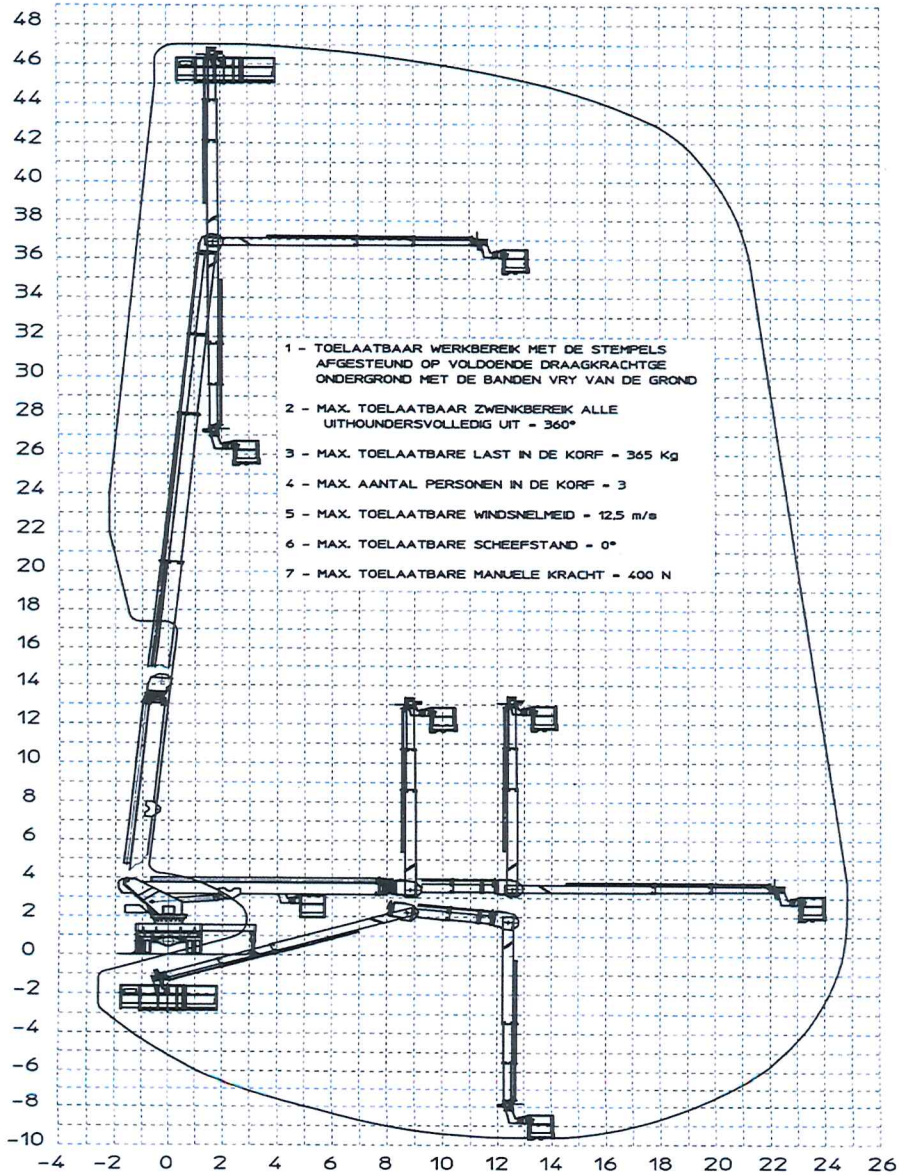

BOER B.V.

MEERKERK

Autohoogwerker 46 mtr.

MULTITEL J346TA/S

D31555

S.N. 13946

Ente	Rev.	Descrizione	Data	Dis.	Contr.	Ap.A0
MRK	0	EMISSIONE	21-06-01	W.B.		
DIAGRAMMA - SCHEDA 54/2 - Rev. 0 - 15/12/00						

SBRACCIO DI LAVORO	24.8 m ±5%
WORKING OUTREACH	24.8 m ±5%
DEPORT DE TRAVAIL	24.8 m ±5%
SEITLICHE REICHWEITE	24.8 m ±5%

365 Kg

[Handwritten signature]